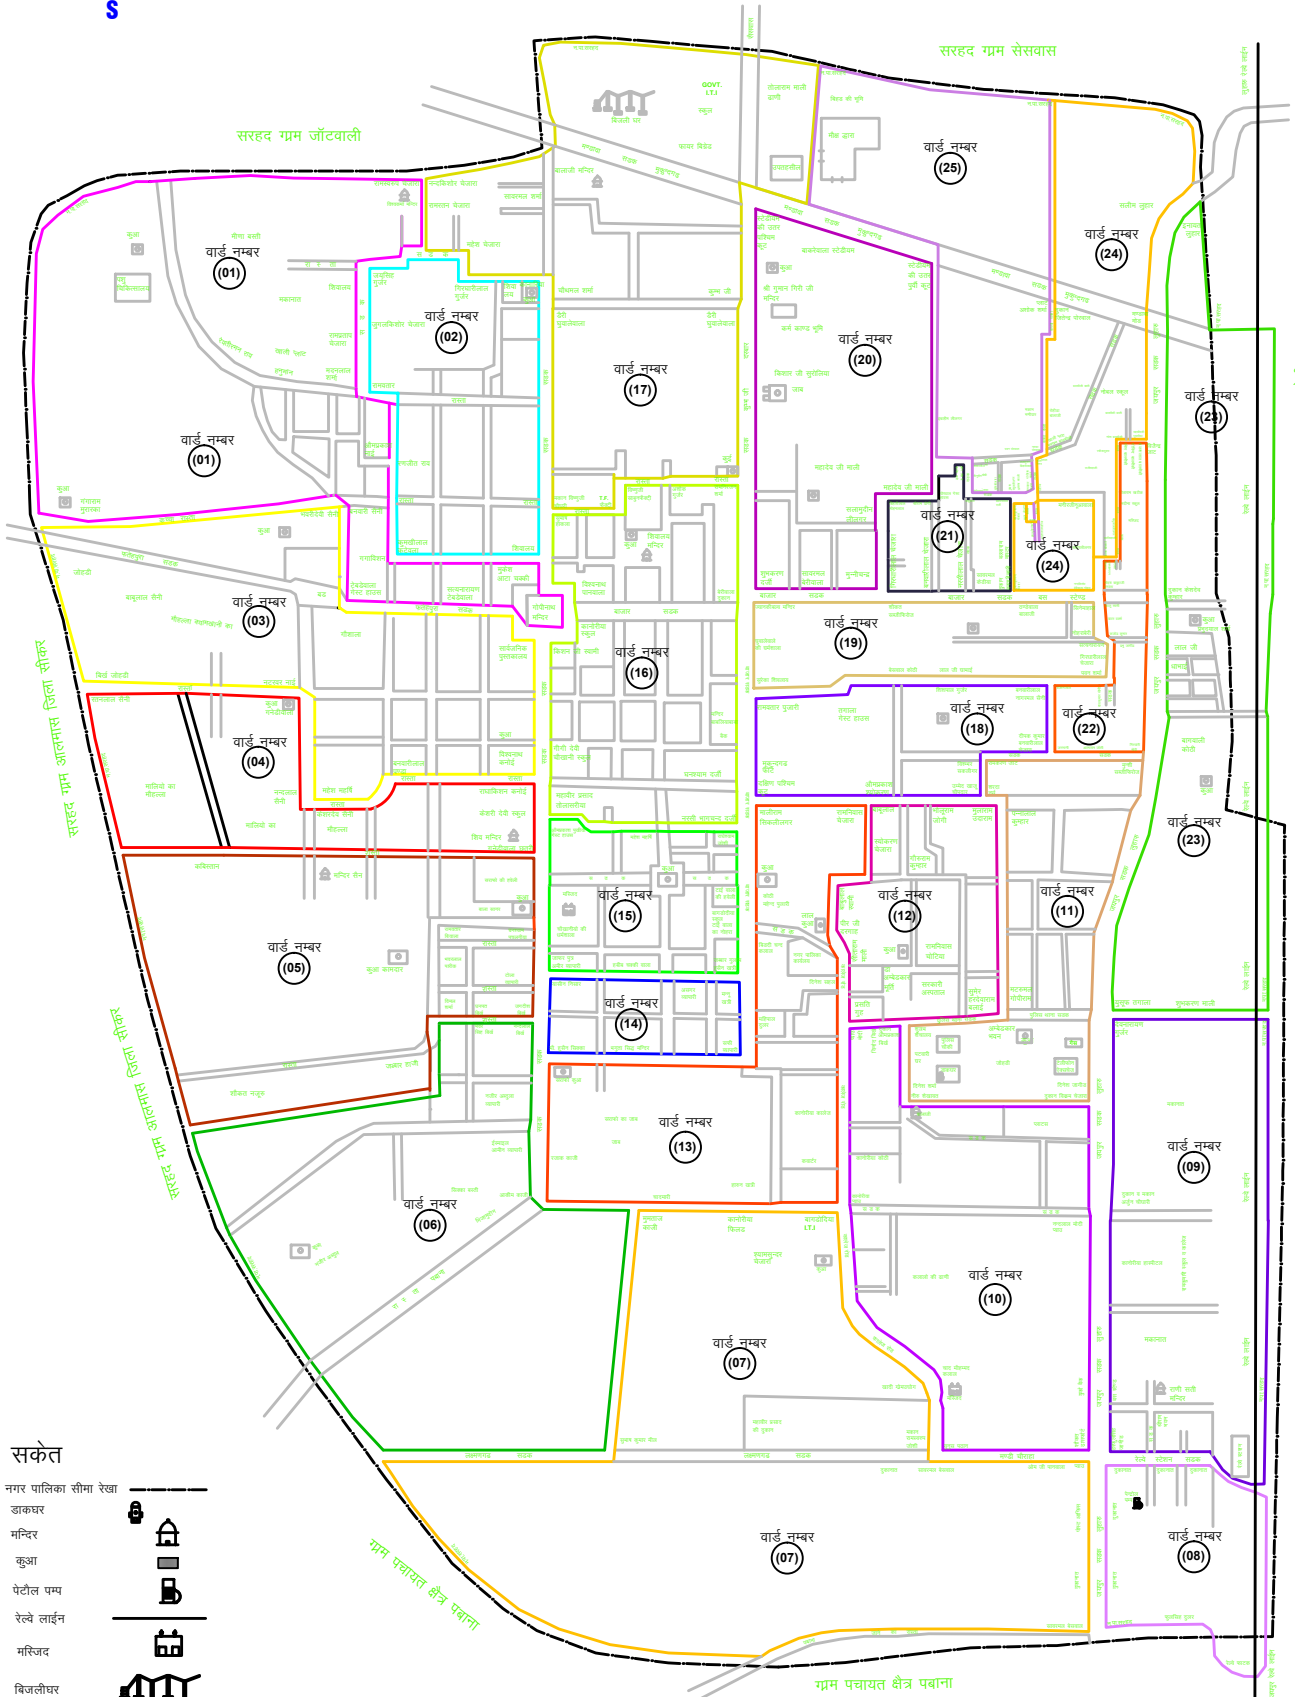

-: मान चित्र :-

वार्ड सीमा नगर पालिका क्षेत्र मुकुन्दगढ
वार्ड संख्या टोटल 25

- सकेत
- नगर पालिका सीमा रेखा
 - डाकघर
 - मन्दिर
 - कुआ
 - पेट्रोल पम्प
 - रेल्वे लाईन
 - मस्जिद
 - बिजलीघर
 - रास्ता

ग्राम पंचायत क्षेत्र पवाना