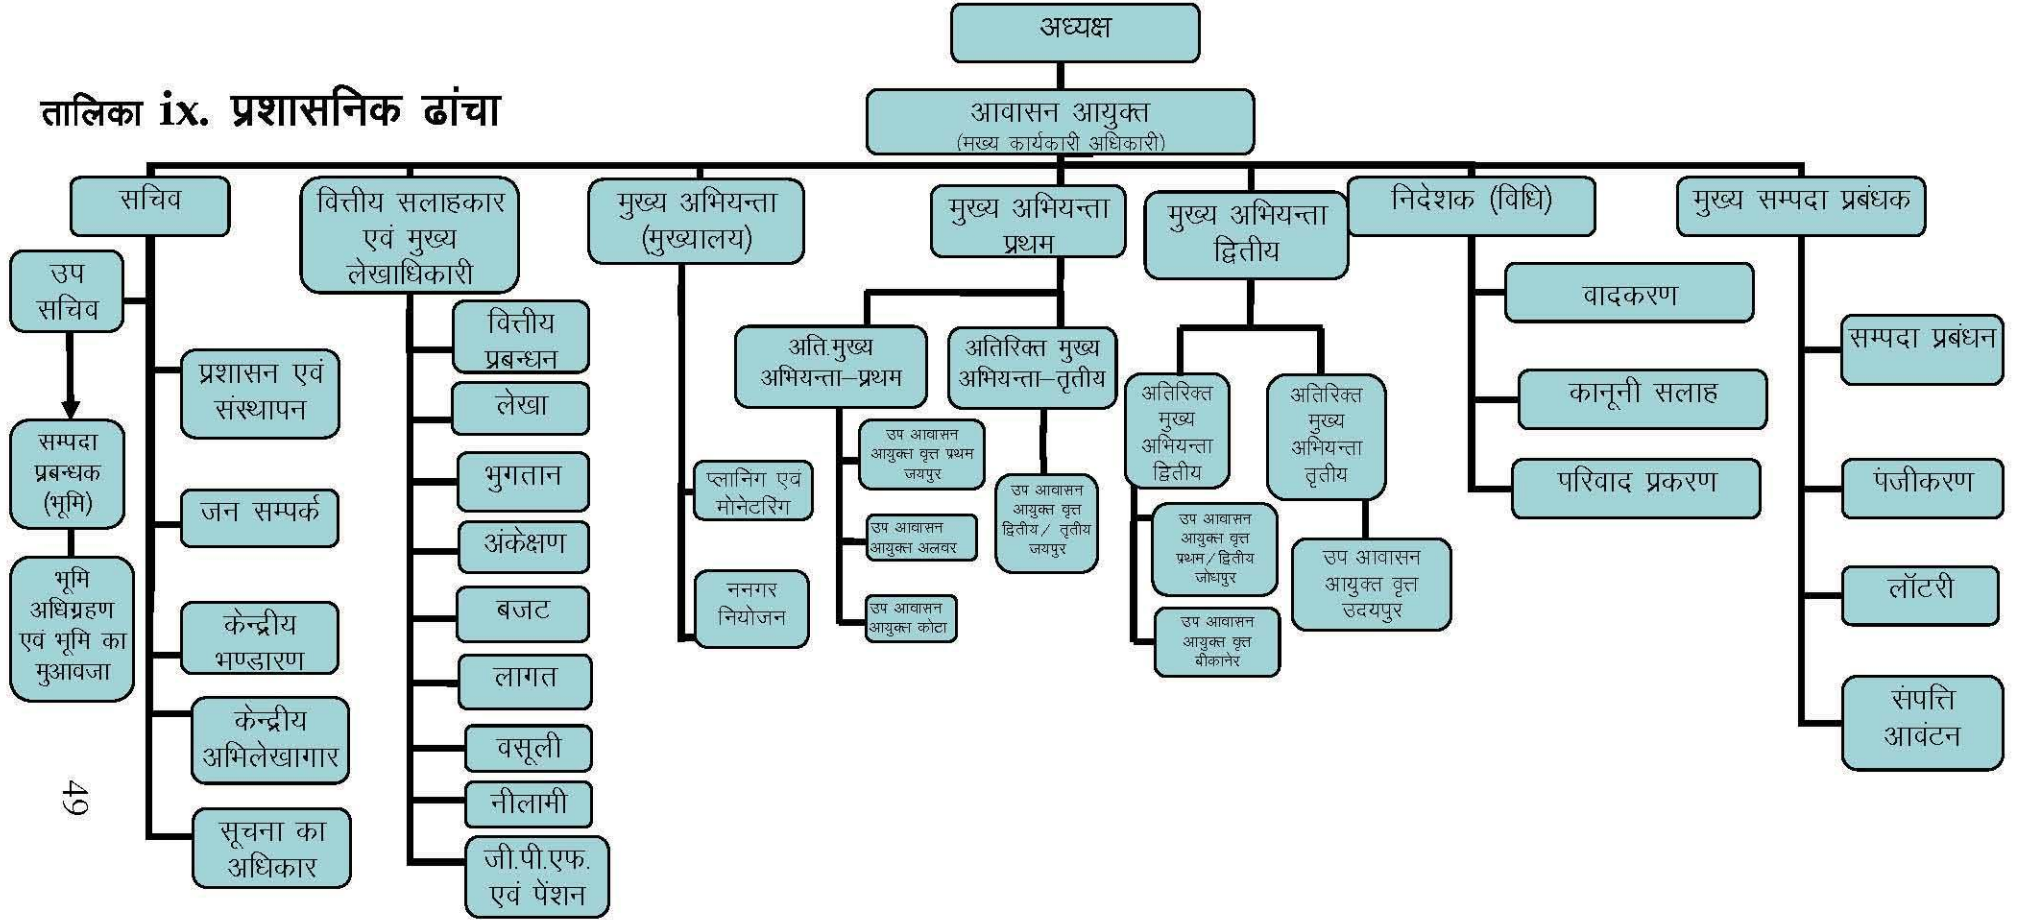

## तालिका ix. प्रशासनिक ढांचा

49

### क्षेत्रीय इकाई ढांचा

राजस्थान में मण्डल का कार्य क्षेत्र 9 वृत्त एवं 37 खण्ड कार्यालयों में विभाजित किया हुआ है। जिनका पर्यवेक्षण तीन मुख्य अभियन्ताओं के अध्यक्षीन व तीन अतिरिक्त मुख्य अभियन्ताओं द्वारा किया जाता है।