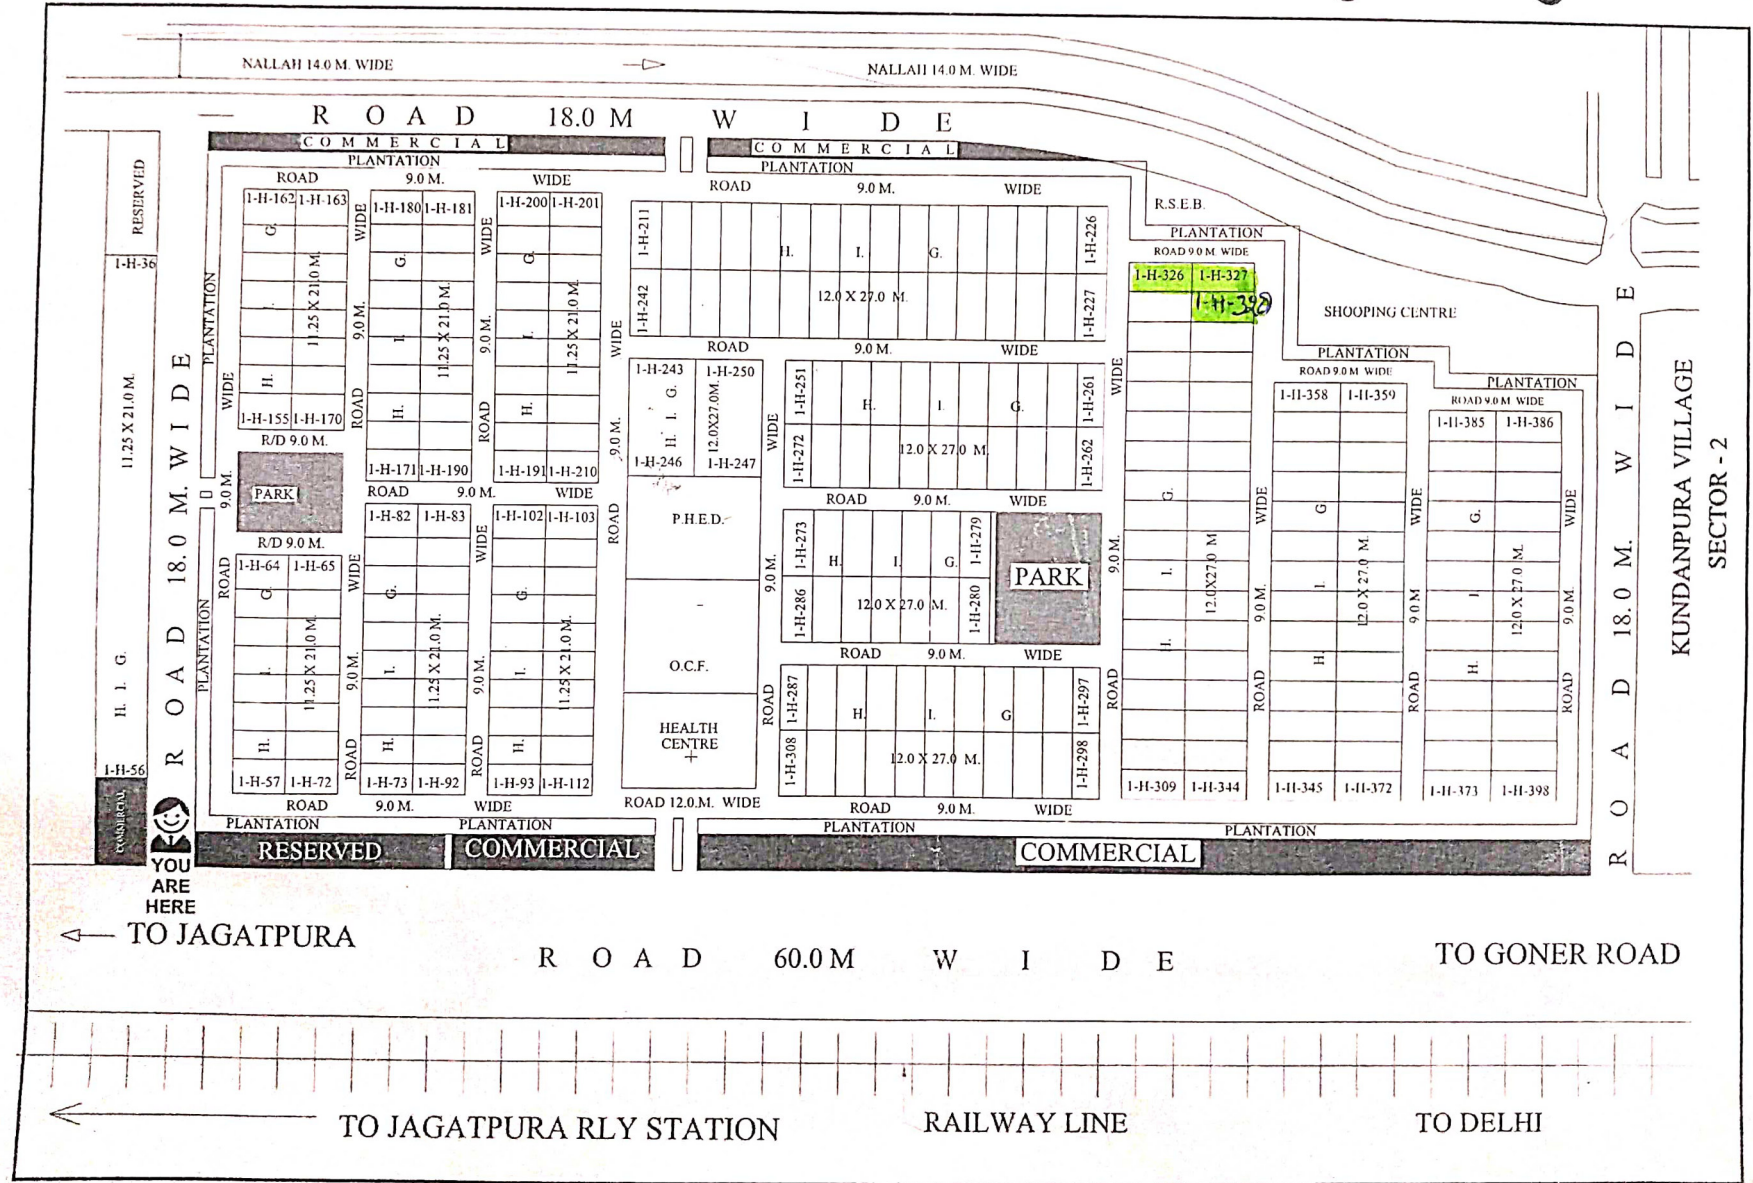

राजस्थान आवासन मण्डल

ले-आउट प्लान, सेक्टर-1, इंदिरा गांधी नगर, जगतपुरा, जयपुर

KUNDANPURA VILLAGE
SECTOR - 2