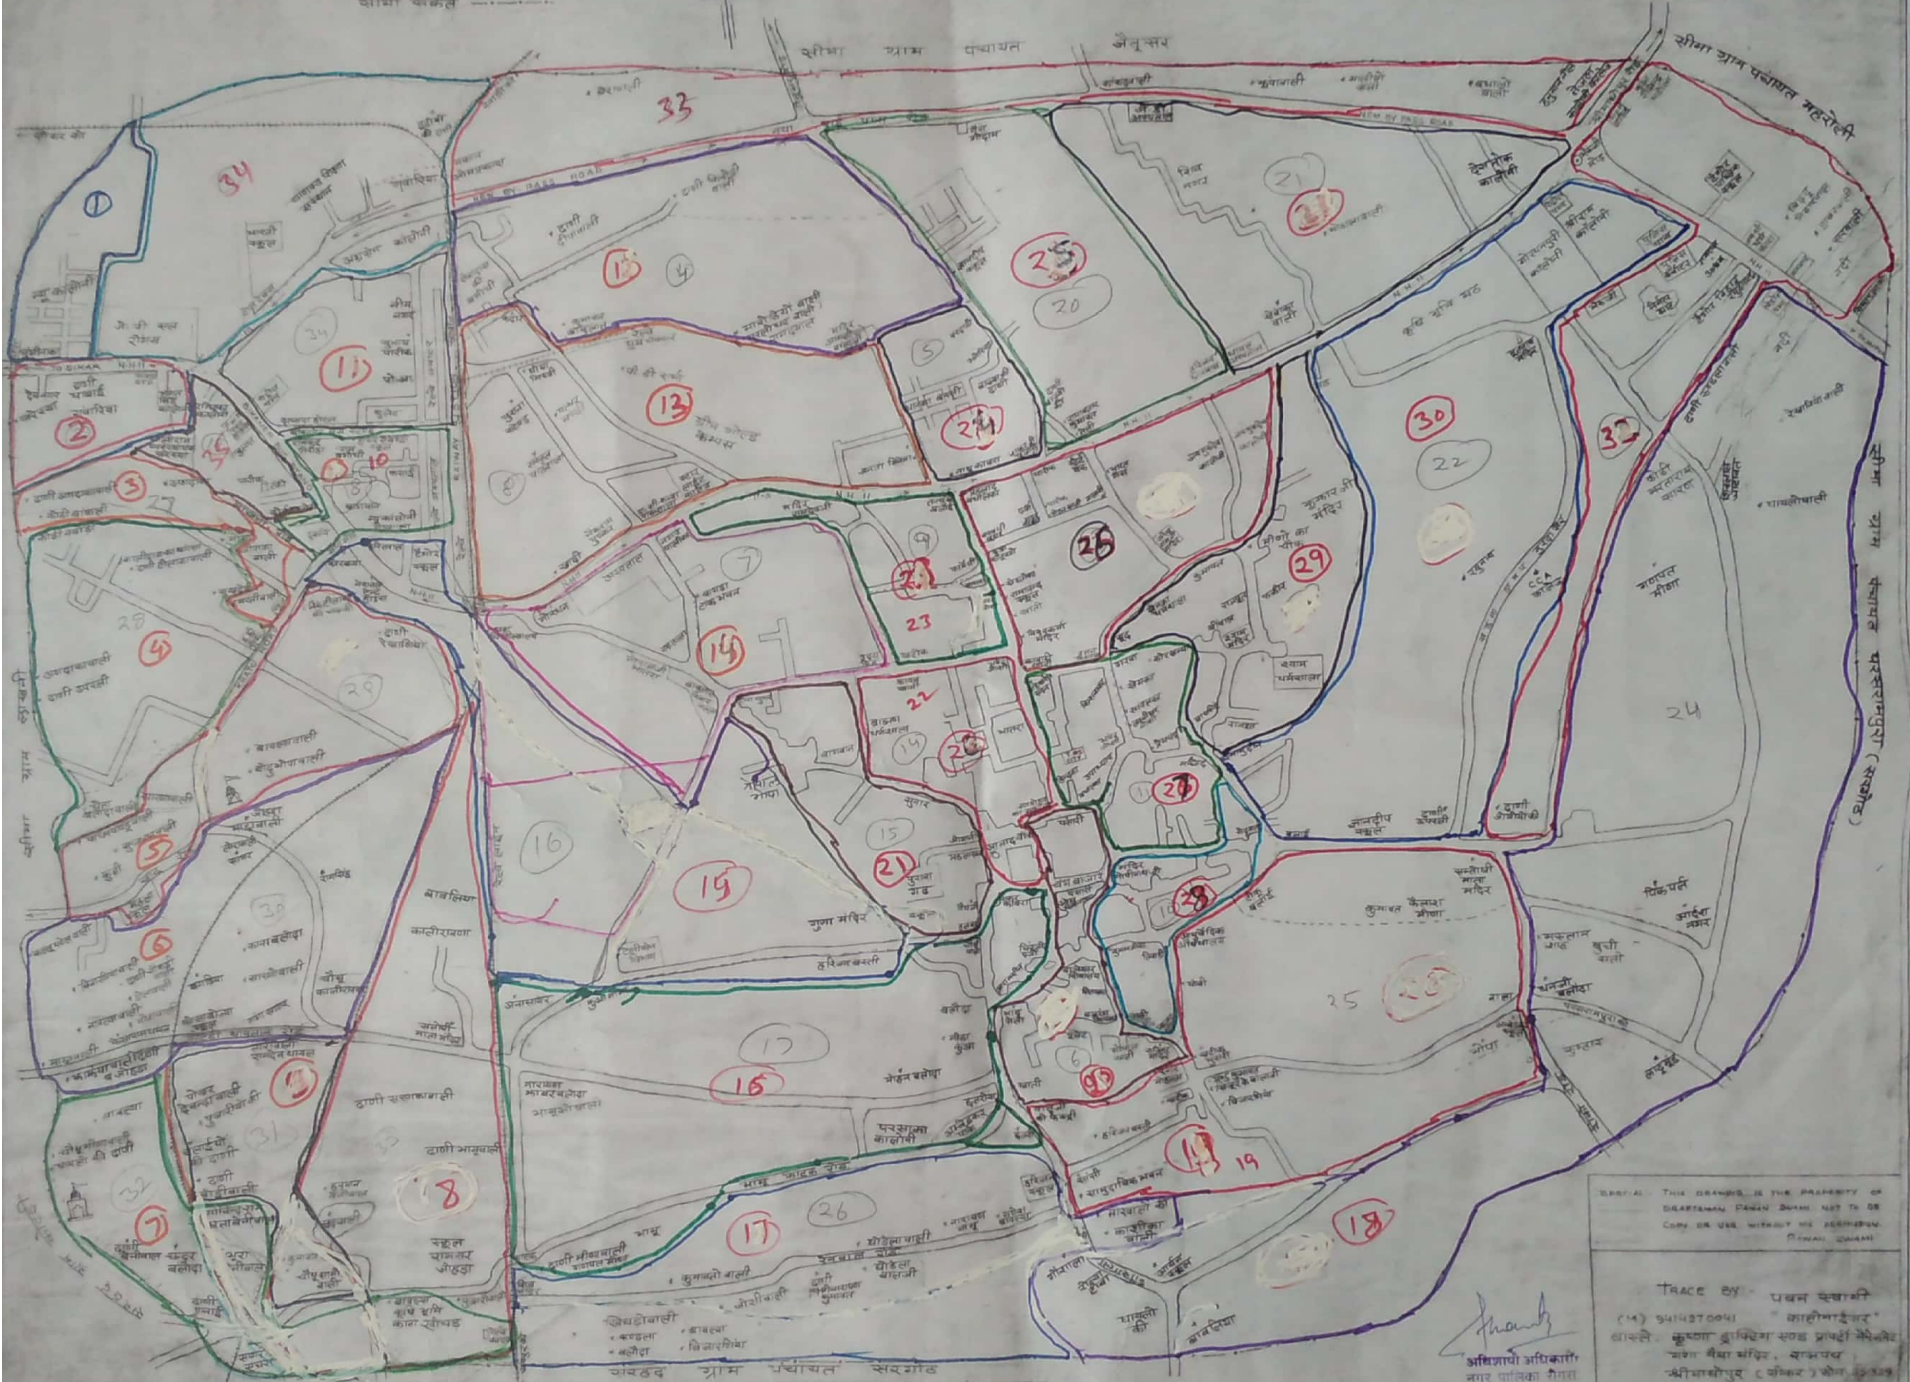

सीमा नगरपालिका क्षेत्र-रीगस

सीमा नगरपालिका क्षेत्र-रीगस

SPECIAL THIS DRAWING IS THE PROPERTY OF
SHRESTHAM DANAN SHAM. NOT TO BE
COPY OR USE WITHOUT HIS PERMISSION.
SHRESTHAM DANAN SHAM

Trace by पवन शर्मा
(14) 98137004 "कालीमाइलर"
लाई. कुस्ता बुद्धिना षण्ड प्रपठी मेपलेर
महा शैवा संघ, बाबुपथ
-शीवाशुपुर ८ विकट १ कोट ६०३२

अभिषापी अधिकारी
नगर पालिका, सीमा