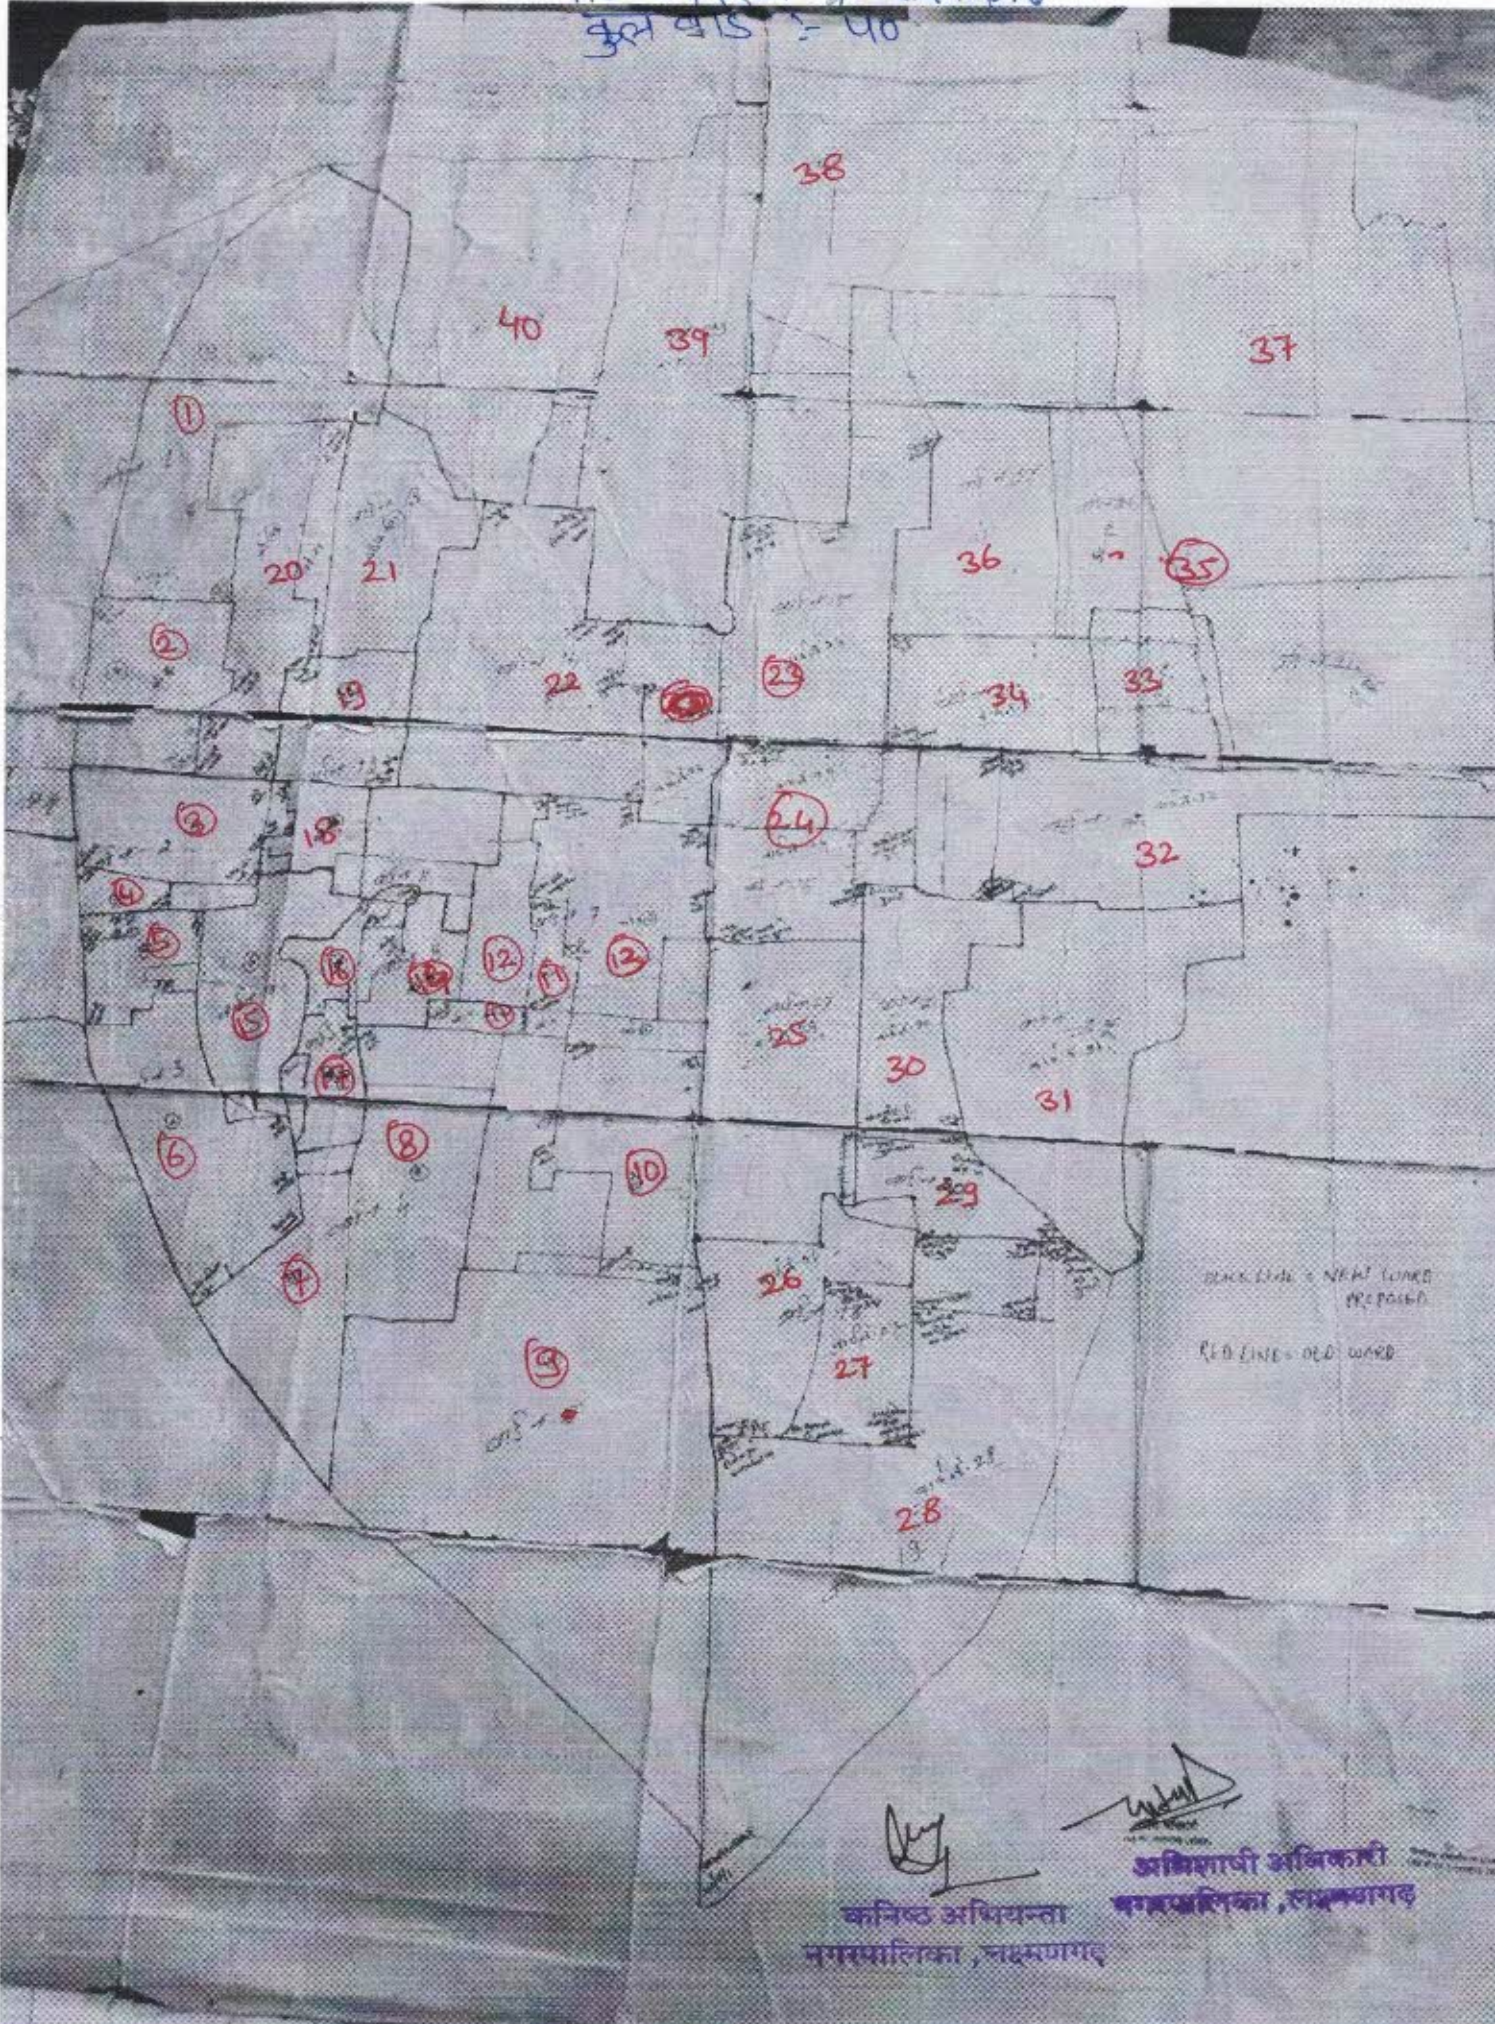

वार्ड नैप न.पा. सदमणगा 6
कुल वार्ड :- 40

BLACK LINE = NEW LINES
PREPARED
RED LINE = OLD WORD

कनिष्ठा अधियन्ता
नगरपालिका, सदमणगा 6

अभिशापी अधिकारी
नगरपालिका, सदमणगा 6