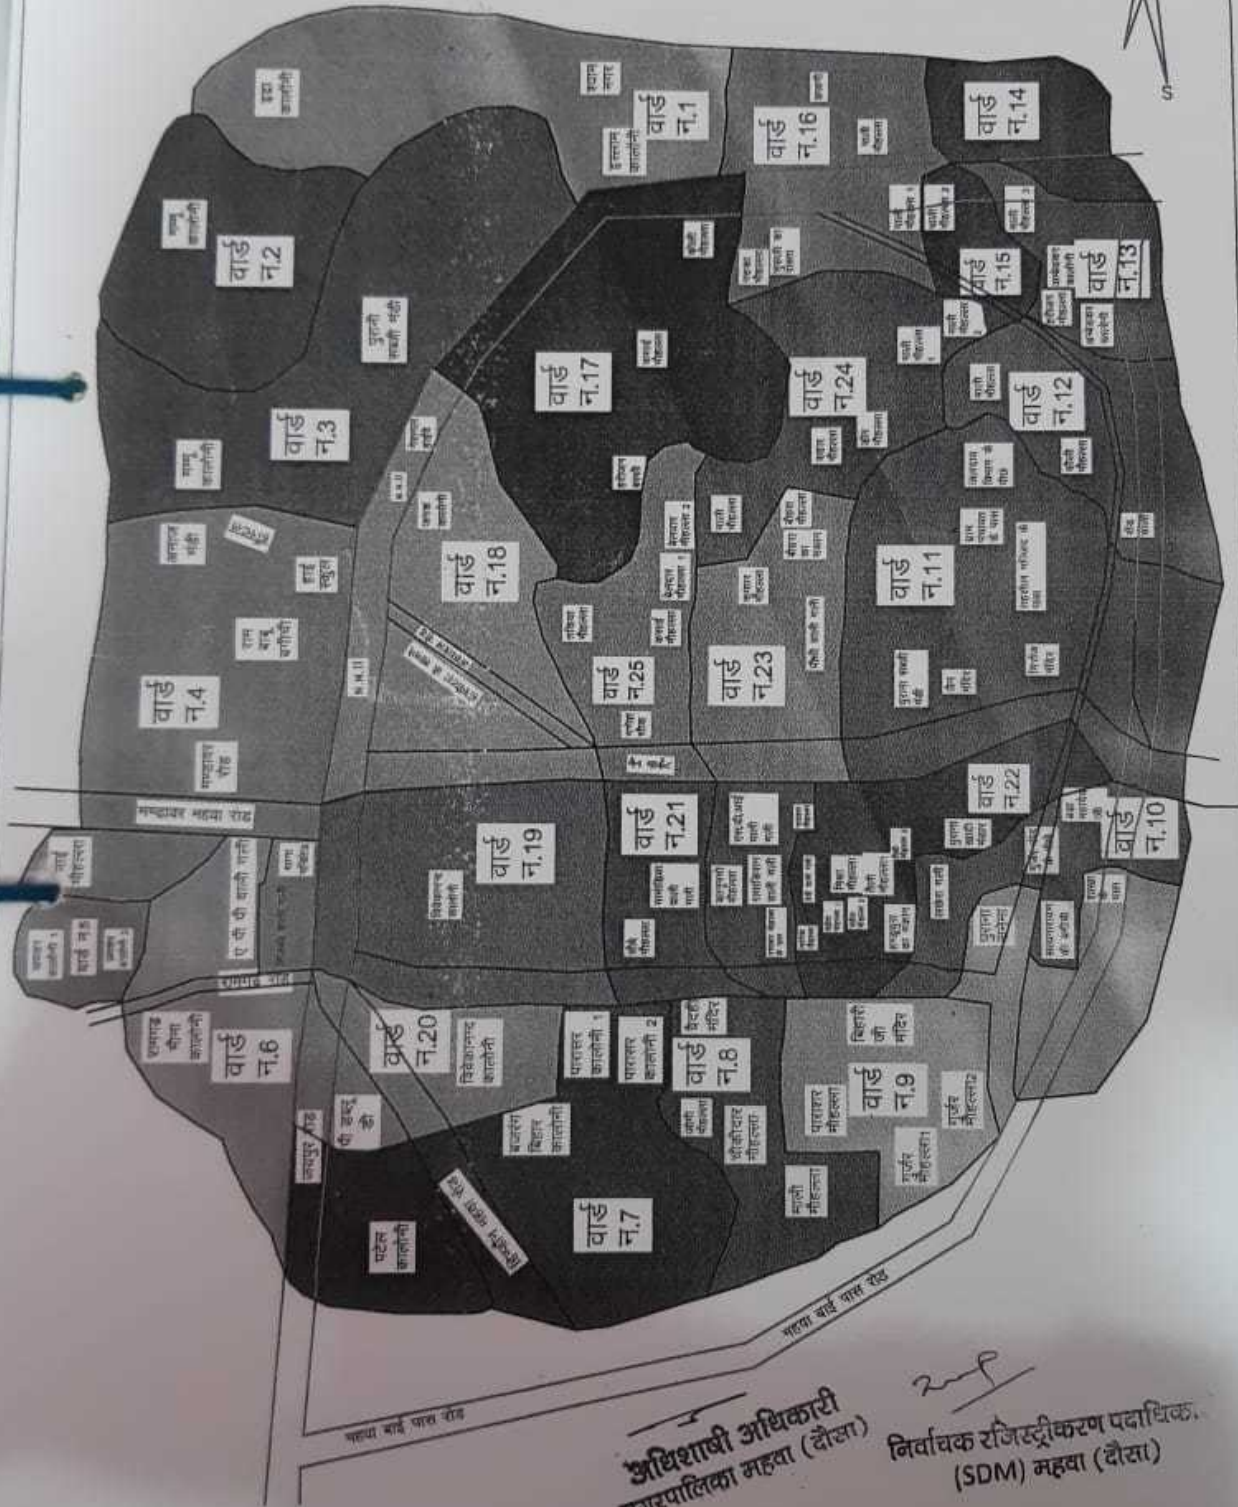

नजरी नक्शा :- नगरपालिका महवा जिला दौसा वास्ते वार्ड परिसीमन

अधिसाषी अधिकारी
नगरपालिका महवा (दौसा)
निर्वाचक रजिस्ट्रीकरण पदाधिक.
(SDM) महवा (दौसा)